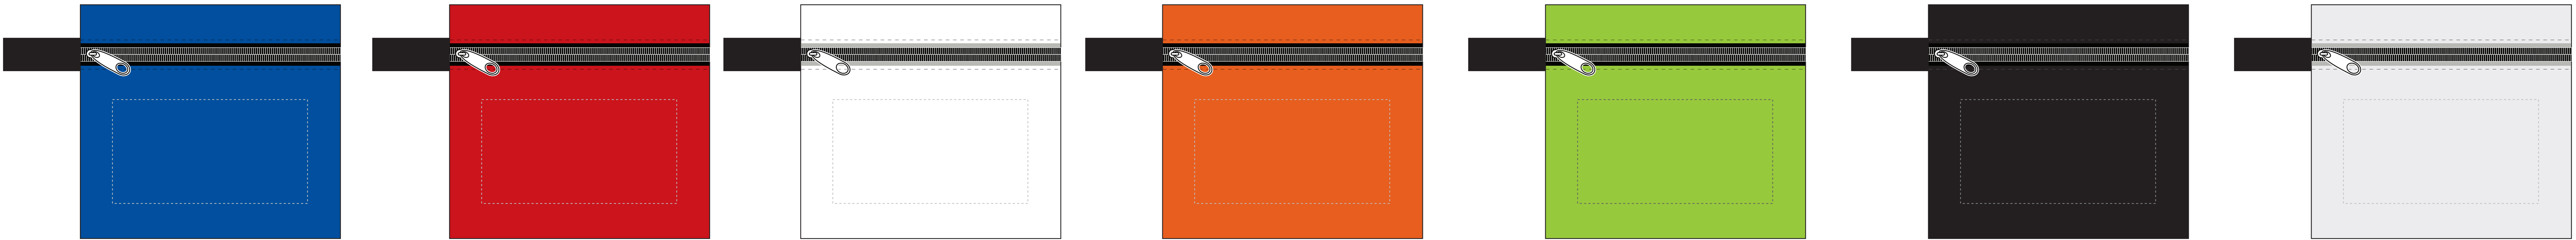

ITEM #FA140

Item # 5211
Imprint area: 3.75"W x 2"H
100% of actual size

 = imprint area